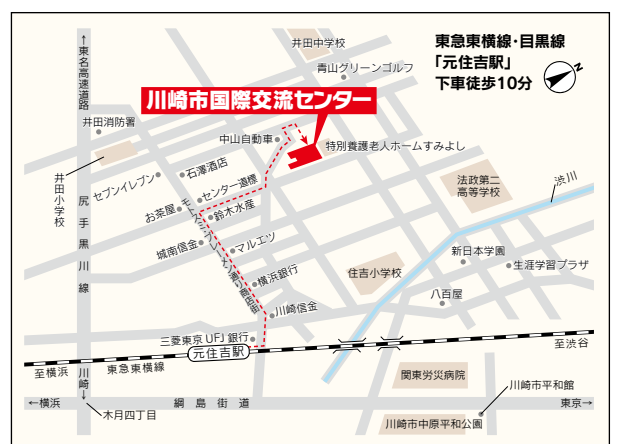

・本誌記事の転載等については必ずご連絡ください。