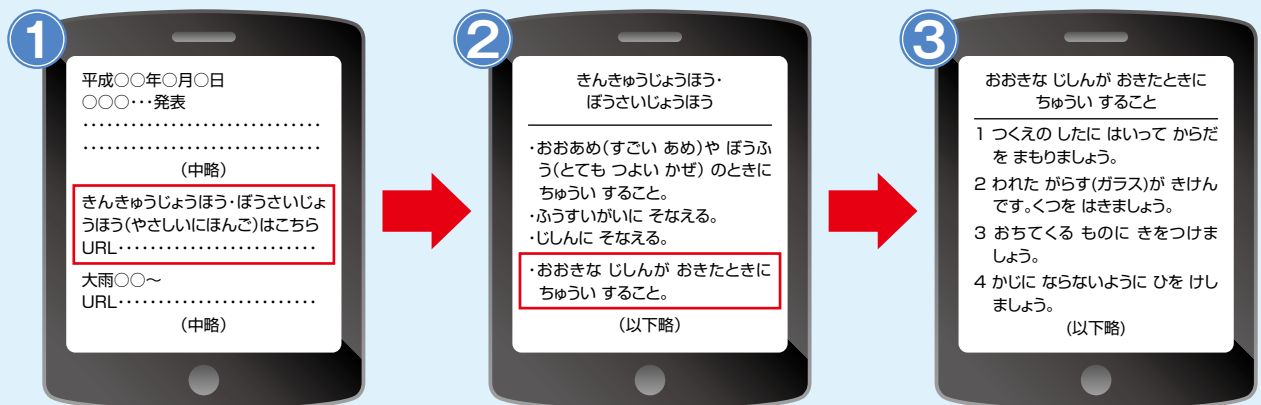

「メールニュースかわさき」に登録すると、地震が起きたときに注意することや、緊急のお知らせが届きます。

どうやって登録するの？

次のアドレスにメールを送ると、登録用のURLが分かるメールが届きます。

そのURLから登録できます。また、「QRコード」でも登録できます。

【携帯電話の場合】 mailnews-m@k-mail.city.kawasaki.jp

【パソコンの場合】 mailnews@k-mail.city.kawasaki.jp

そのほか、使うときの注意点は、川崎市ホームページをご覧ください。

【QRコード】

メールニュースかわさきの「画面イメージ」

例えば… おおきなじしん（地震）がおきたときにちゅういすることを知りたいとき。

携帯電話やパソコンに届いた「メールニュースかわさき」の「きんきゅうじょうほう・ぼうさいじょうほう（やさしいにほんご）はこちら」を押す。

「おおきなじしんがおきたときにちゅういすること。」を押す。

おおきなじしんがおきたときにちゅういすることが書かれたページが出てきます。